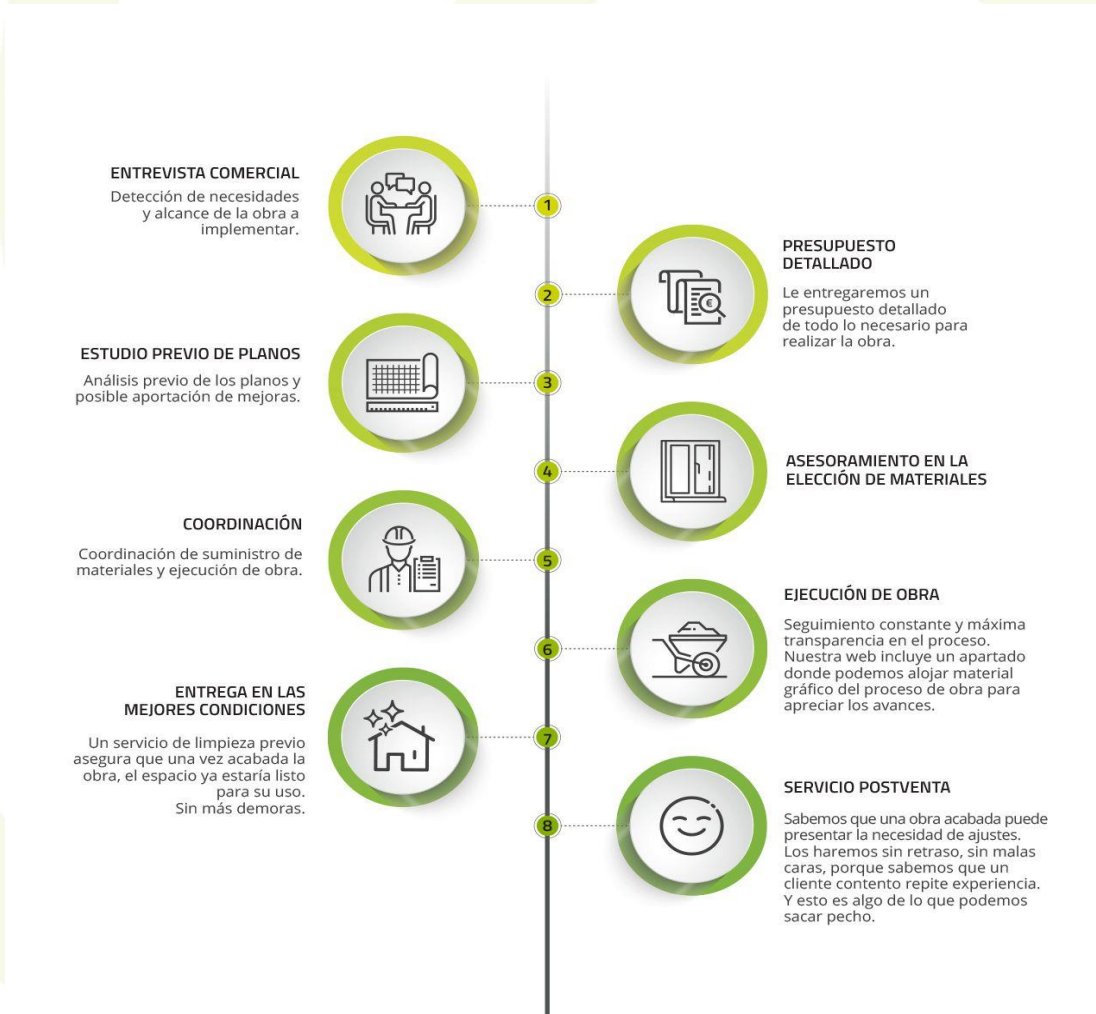

REFORMA INTEGRAL - OBRA NUEVA – INTERIORISMO - ARQUITECTURA

VOLUTA somos una empresa de confianza con un equipo de trabajo que destaca por su alta experiencia y cualificación en el sector de la construcción. Nos distinguimos por nuestro compromiso con la calidad y pasión por los detalles.

Somos una empresa enfocada a la **Gestión Integral de Obras y Proyectos** con un amplio abanico de servicios que ofrecen un control global del proyecto que quiera realizar. Nos orientamos a la satisfacción global de las necesidades de nuestros clientes, ofreciendo un asesoramiento personalizado y las soluciones más adecuadas en todas y cada una de las fases del proyecto.

En Voluta sabemos lo que significa un proyecto. Detrás de una obra hay mucho más que una construcción...hay un hogar, una ilusión empresarial, una nueva etapa abierta a nuevas expectativas. Por eso entendemos que somos constructores de calidad de vida.

A continuación, exponemos el proceso Voluta aplicado a cada nuevo proyecto:

voluta

Construcción - Reforma - Rehabilitación

www.volutaglobal.com · info@volutaglobal.com